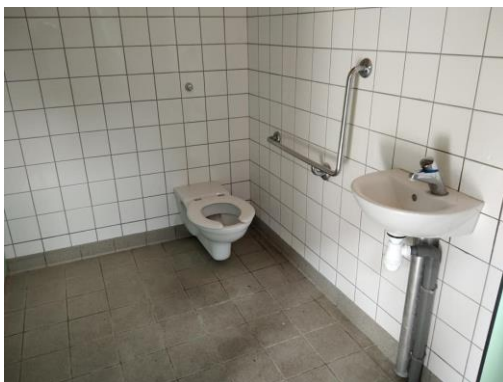

- **Saint-James**

Toilettes PMR à côté de l'église.

Adresse : Rue du Presbytère.

Distance : 300 mètres de l'Office de Tourisme.

Côté femmes