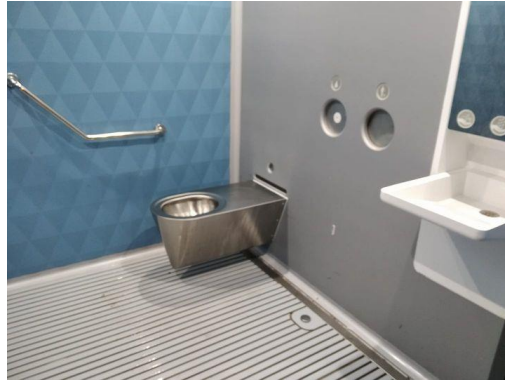

Toilettes publiques PMR

- **Avranches**

Toilettes PMR situées sur le parking à côté de l'Office de tourisme.

Adresse : Place Valhubert.

Distance : environ 15 mètres de l'Office de tourisme.

- **Ducey**

- Toilettes PMR situées dans la cour du château, à gauche de l'Office de tourisme.

Adresse : accès de préférence par le parking Rue de Romilly.

Distance : 75 mètres de l'Office de tourisme.

- **Le Mont Saint-Michel**

- Toilettes PMR au Centre d'Information Touristique situées sur les parkings au niveau du départ des navettes. Accessibles 24h/24, 7 jours sur 7. Ces toilettes sont les plus adaptées. Les toilettes se trouvent dans le bâtiment en pierre, accès sur le côté gauche.