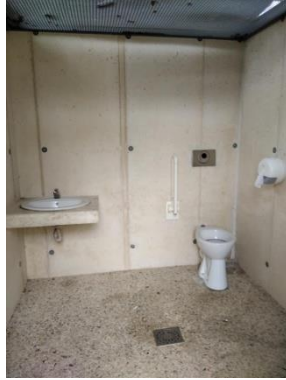

- Toilettes PMR au magasin « Les Galeries du Mont Saint-Michel » (arrêt navette « Route du Mont »). Toilettes ouvertes sur les horaires d'ouverture du magasin.

- Intra-muros : Toilettes PMR situées dans la rue principale du village.

Distance : 30 mètres de l'Office de tourisme.

- **Mortain**

- Toilettes PMR sur le parking de la Petite Chapelle.

Adresse : La Croix Crespin.

Distance : 1 kilomètre de l'Office de tourisme.

- Toilettes PMR à la Mairie (accès sur les horaires d'ouverture du bâtiment).